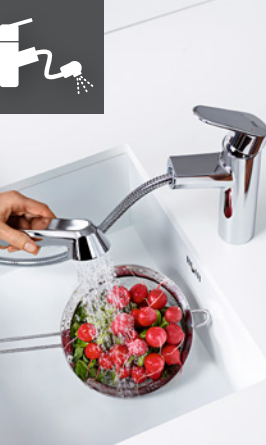

Herausziehbare Handbrause

Eine herausziehbare Handbrause ist sehr praktisch. Der Wasserstrahl kann ganz einfach von „Strahl“ auf „Brause“ umgestellt und Salat, Gemüse, Töpfe oder Pfannen können optimal gereinigt werden. Dank der herausziehbaren Handbrause kann man auch die äußeren Ecken der Spüle sehr leicht säubern.